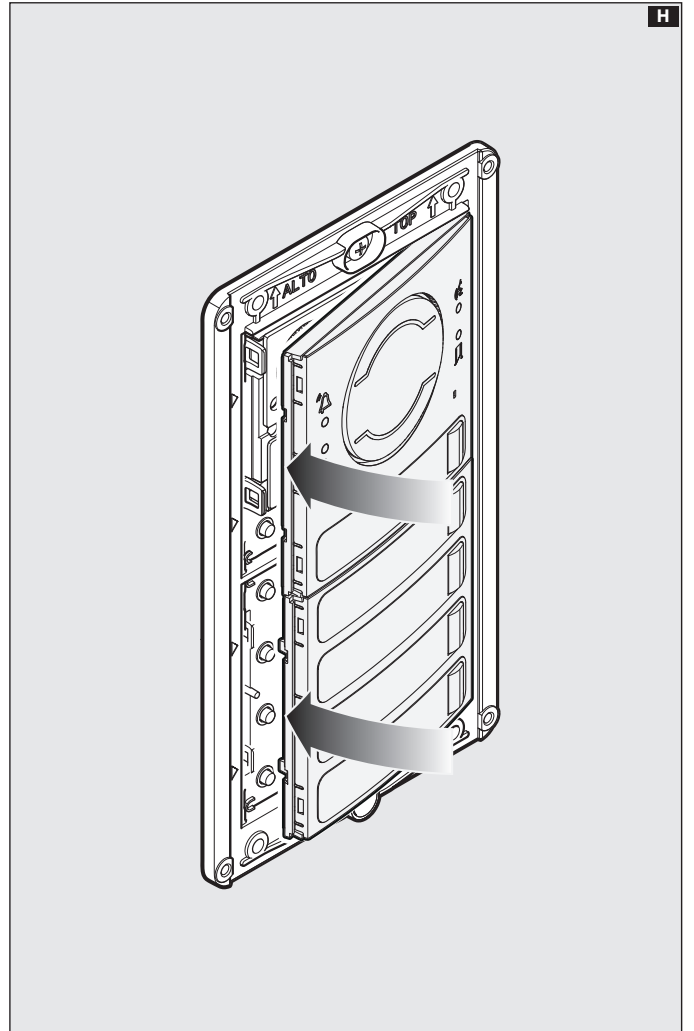

Posto esterno modulare

FB00888M00

CE

EAC

SISTEMA MODULARE MTM

ISTRUZIONI DI INSTALLAZIONE

E**F****G****H**

N