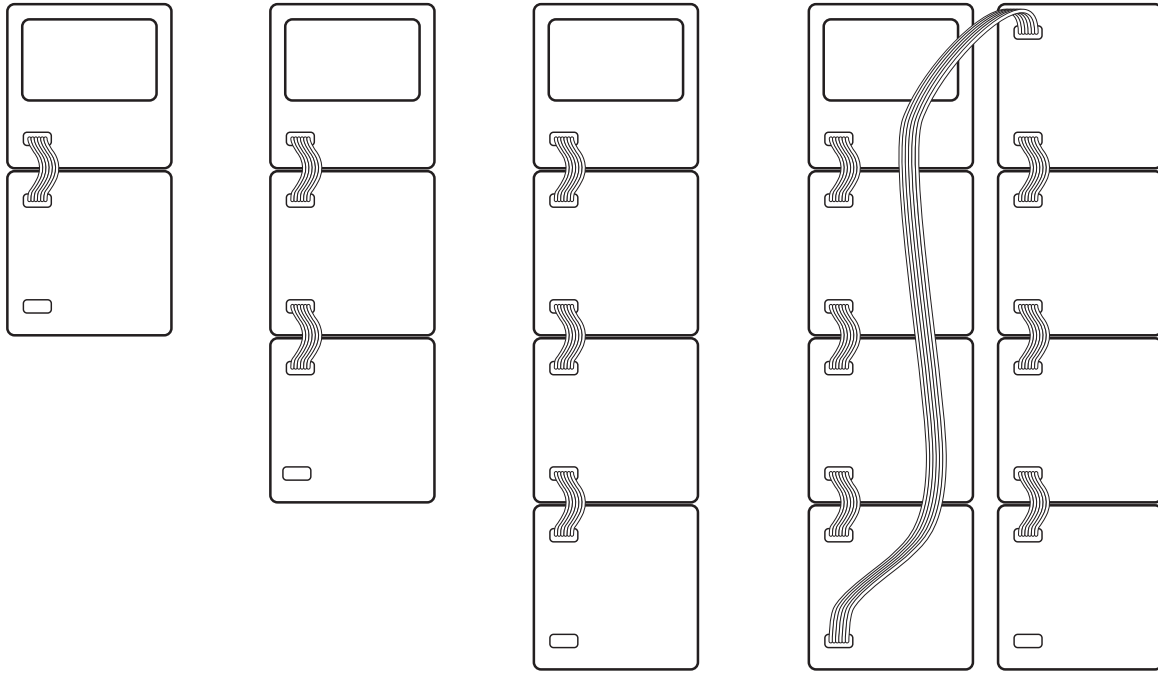

CAME
BPT

CAME.COM

CAME S.P.A.

Via Martiri Della Libertà, 15
31030 Dosson di Casier - Treviso - Italy
tel. (+39) 0422 4940 - fax. (+39) 0422 4941